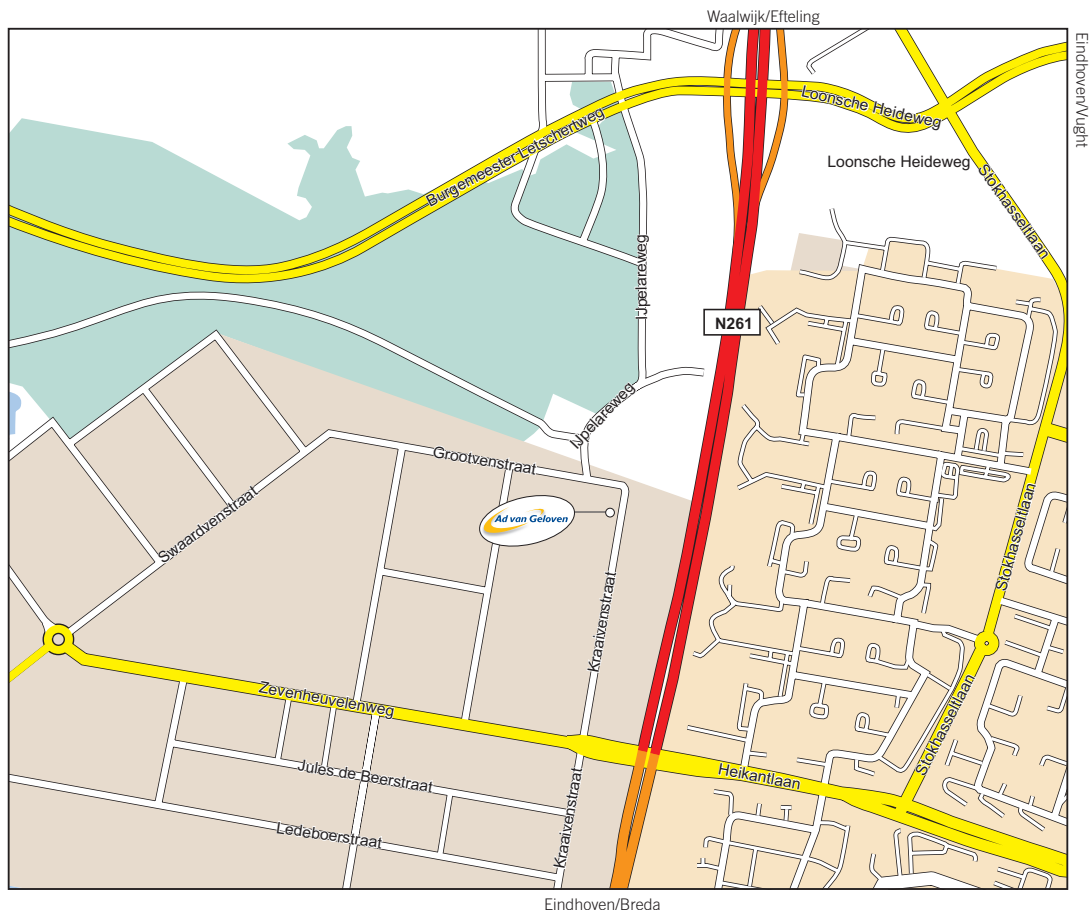

## Vanuit Eindhoven:

- A58 Eindhoven-Tilburg.
- Afslag 'A65 Tilburg-Noord 's-Hertogenbosch Waalwijk Efteling Industrierrein Tilburg 0-7000.'
- Bij aansluiting Tilburg-Noord neem rechter rijstrook van A65, verder op N261 / Burgemeester Bechtweg richting einde van de snelweg Tilburg-Noord.
- Op de viaduct links afslaan op Midden-Brabantweg richting Tilburg
- Op Midden-Brabantweg – draai rechts van Midden-Brabantweg, verder op Zevenheuvelenweg
- Bij de eerste verkeerslichten (kruispunt geflankeerd door diverse autodealers) gaat u rechts de Zevenheuvelenweg in.
- De eerste straat rechts is de 'Kraaivenstraat'.
- Ad van Geloven BV bevindt zich aan de linkerkant.

## Vanuit Rotterdam:

- A16 richting Breda.
- Afslag 'Waalwijk's-Hertogenbosch' (A59).
- Bij knooppunt Hoopolder rechtdoor richting Waalwijk/Efteling.
- Neem afrit 37 richting Waalwijk/Tilburg/Efteling (N261).
- Alsmar rechtdoor gaan richting Tilburg (u passeert de Efteling).
- Bij de eerste verkeerslichten na het viaduct (kruispunt geflankeerd door diverse autodealers) gaat u rechts de Zevenheuvelenweg in.
- De eerste straat rechts is de 'Kraaivenstraat'.
- Ad van Geloven BV bevindt zich aan de linkerkant.

## Vanuit Breda:

- A58 richting Tilburg - Eindhoven
- Afslag 'Tilburg West, Goirle Turnhout Industrierrein Tilburg 8000-9000 (afslag 11)'
- Rechtsaf in de richting van 'Tilburg - Waalwijk'
- Rechtdoor blijven gaan en richting 'Waalwijk' blijven volgen, ook bij de rotonde
- Bij de eerste stoplichten na de rotonde gaat u linksaf richting industrierrein 'Kraaiven' (kruispunt geflankeerd door diverse autodealers)
- De eerste straat rechtsaf: dit is de 'Kraaivenstraat'.
- Ad van Geloven BV bevindt zich aan de linkerkant