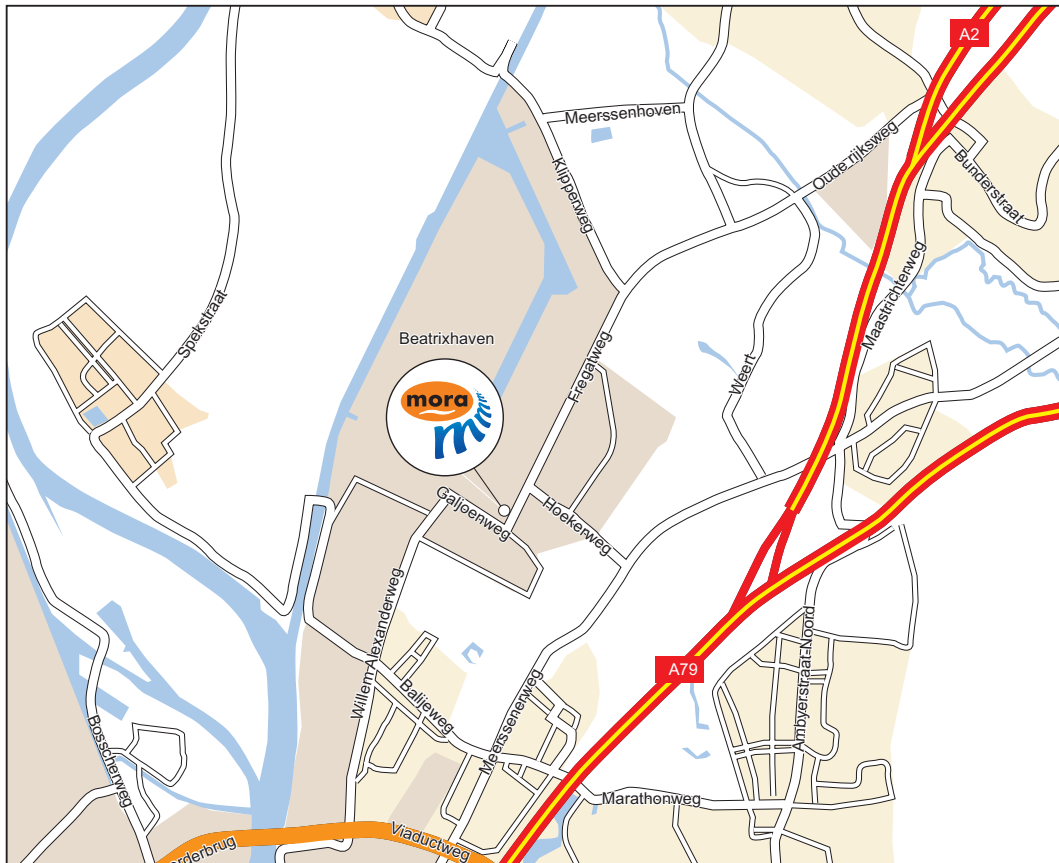

Routebeschrijving naar Mora Produktie BV, Maastricht

Vanuit richting Eindhoven

- A2 Eindhoven-Maastricht
- Afrit 51 Meerssen, Beatrixhaven, etc
- Onder aan de afrit rotonde naar links richting Beatrixhaven.
- Na 100 m rechtsaf richting Beatrixhaven.
- Spoorlijn oversteken en weg blijven volgen tot vrijwel aan het eind.
- Ingang Mora 100 meter voor einde weg aan de linkerkant.
- Melden via intercom bij de receptie.

Vanuit richting Heerlen

- A79 Heerlen-Maastricht
- Afrit 1 Eindhoven, Bunde, etc.
- Boven aan de afrit naar rechts.
- Op eerste rotonde naar links richting Maastricht.
- Bij eerste stoplicht naar rechts.
- Spoorlijn oversteken en bij einde weg naar links.
- Ingang Mora na ca 200 m aan de linkerkant.
- Melden via intercom bij de receptie.

Vanuit richting Luik

- A2 Luik Maastricht
- N2 stadstraverse door Maastricht
- Ter hoogte van de Geusselt bij het laatste stoplicht naar links richting Meerssen
- Bij eerste stoplicht naar rechts richting Meerssen
- Weg vervolgen en linksaf bij eerste stoplicht na einde bebouwde kom.
- Spoorlijn oversteken en bij einde weg naar links.
- Ingang Mora na ca 200 m aan de linkerkant.
- Melden via intercom bij de receptie.